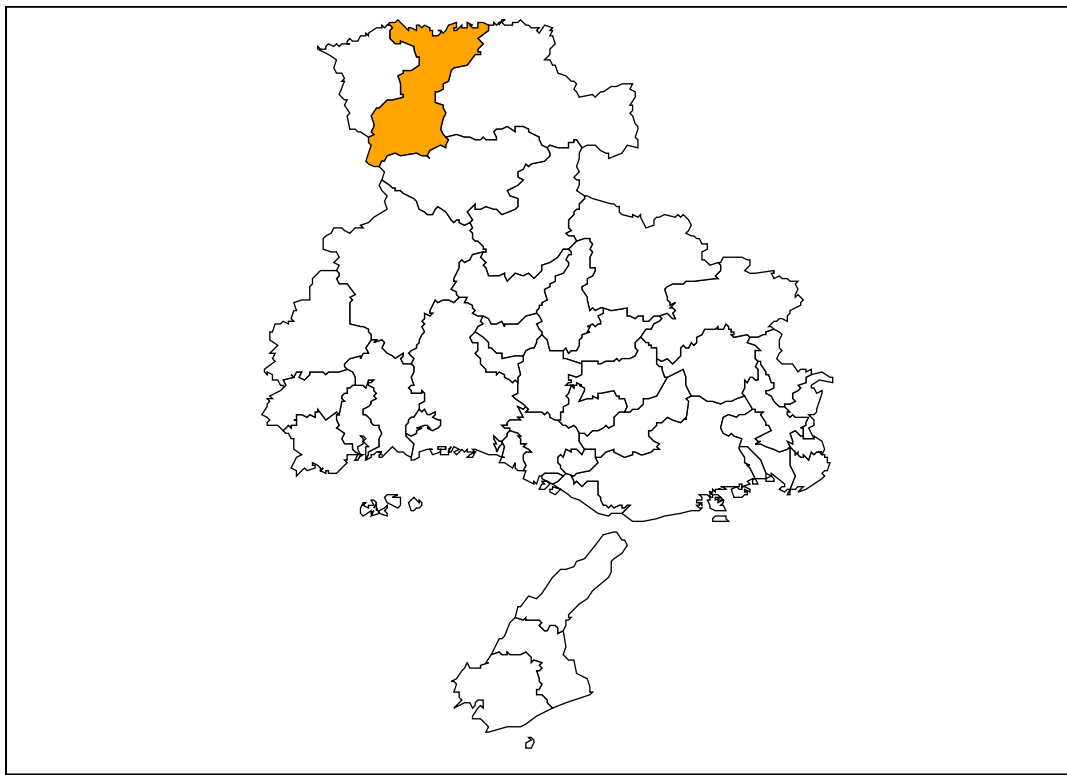

兵庫県土砂災害警戒情報 第1号

令和3年7月7日 9時40分

兵庫県 神戸地方気象台 共同発表

【警戒対象地域】

香美町*

*印は、新たに警戒対象となった市町村を示します。

【警戒文】

<概況>

降り続く大雨のため、警戒対象地域では土砂災害の危険度が高まっています。

<とるべき措置>

避難が必要となる危険な状況となっています【警戒レベル4相当情報〔土砂災害〕】。崖の近くなど土砂災害の発生しやすい地区にお住まいの方は、早めの避難を心がけるとともに、市町から発表される避難指示などの情報に注意してください。

【補足情報】

危険度の分布は、兵庫県HPで提供する「地域別土砂災害危険度」や気象庁HPで提供する「大雨警報（土砂災害）の危険度分布」から確認できます。

問い合わせ先
078-362-3565（兵庫県砂防課）
078-222-8915（神戸地方気象台）