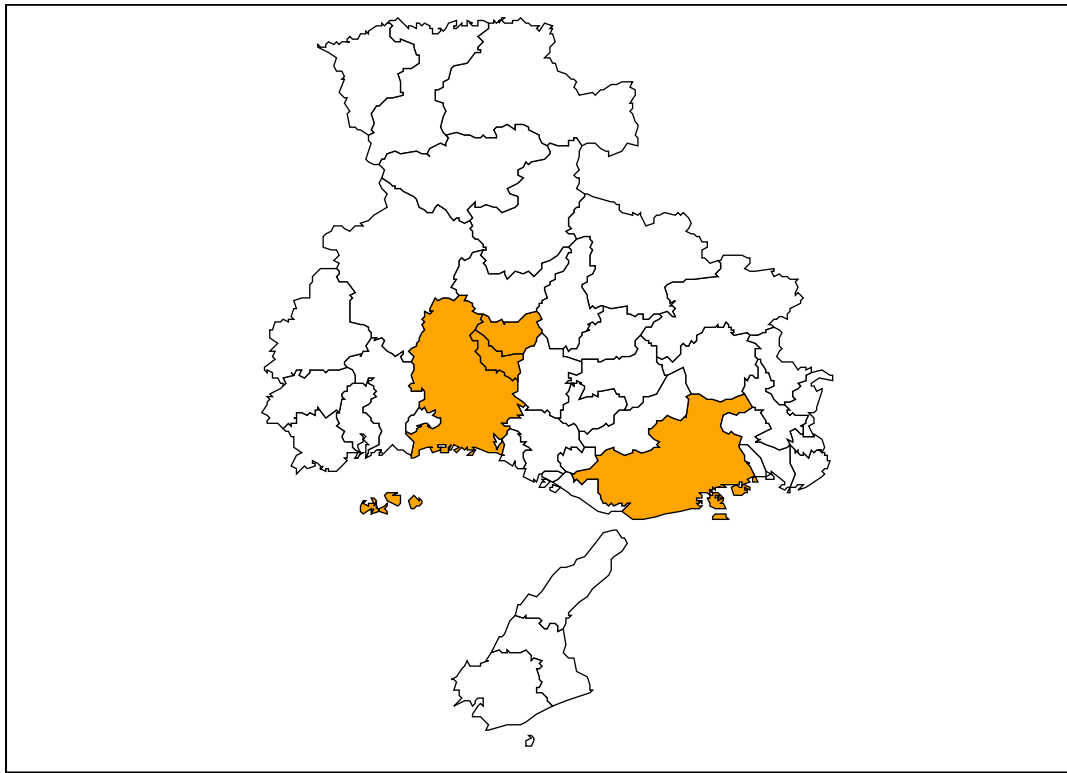

# 兵庫県土砂災害警戒情報 第1号

令和3年7月7日 16時41分

兵庫県 神戸地方気象台 共同発表

## 【警戒対象地域】

神戸市\* 姫路市\* 市川町\* 福崎町\*

\*印は、新たに警戒対象となった市町村を示します。

## 【警戒文】

<概況>

降り続く大雨のため、警戒対象地域では土砂災害の危険度が高まっています。

<とるべき措置>

避難が必要となる危険な状況となっています【警戒レベル4相当情報〔土砂災害〕】。崖の近くなど土砂災害の発生しやすい地区にお住まいの方は、早めの避難を心がけるとともに、市町から発表される避難指示などの情報に注意してください。

## 【補足情報】

危険度の分布は、兵庫県HPで提供する「地域別土砂災害危険度」や気象庁HPで提供する「大雨警報（土砂災害）の危険度分布」から確認できます。

問い合わせ先  
078-362-3565（兵庫県砂防課）  
078-222-8915（神戸地方気象台）