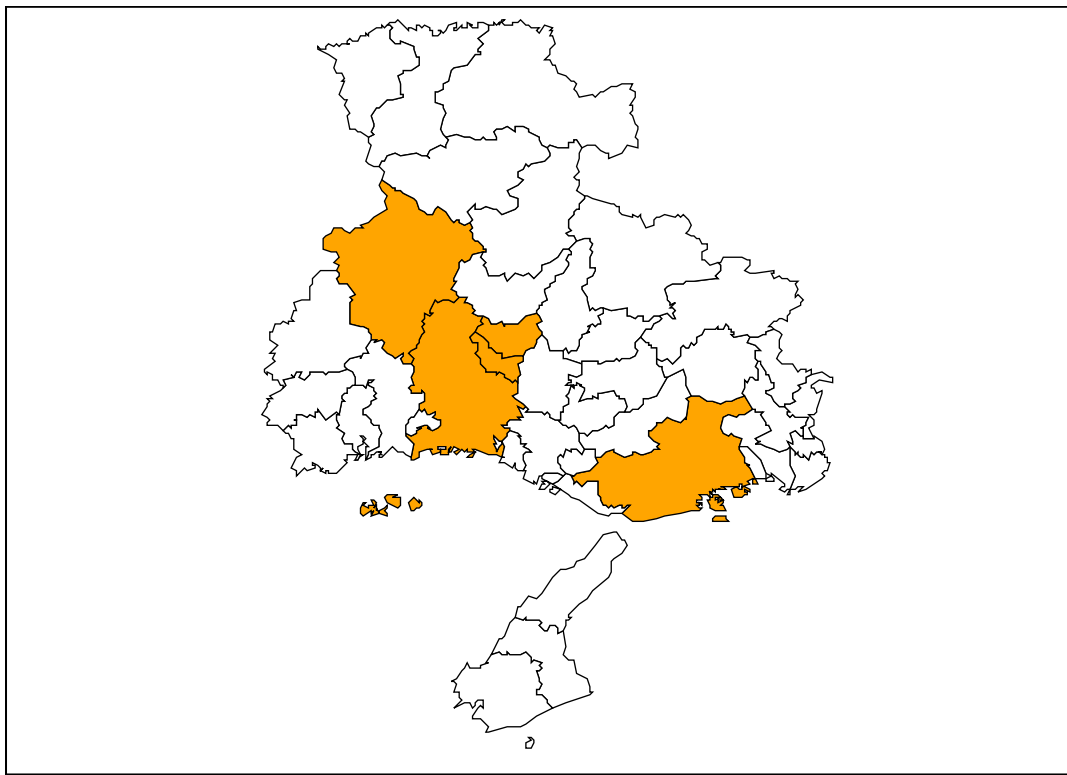

兵庫県土砂災害警戒情報 第2号

令和3年7月7日 17時01分

兵庫県 神戸地方気象台 共同発表

【警戒対象地域】

神戸市 姫路市 宍粟市* 市川町 福崎町

*印は、新たに警戒対象となった市町村を示します。

【警戒文】

<概況>

降り続く大雨のため、警戒対象地域では土砂災害の危険度が高まっています。

<とるべき措置>

避難が必要となる危険な状況となっています【警戒レベル4相当情報〔土砂災害〕】。崖の近くなど土砂災害の発生しやすい地区にお住まいの方は、早めの避難を心がけるとともに、市町から発表される避難指示などの情報に注意してください。

【補足情報】

危険度の分布は、兵庫県HPで提供する「地域別土砂災害危険度」や気象庁HPで提供する「大雨警報（土砂災害）の危険度分布」から確認できます。

問い合わせ先
078-362-3565（兵庫県砂防課）
078-222-8915（神戸地方気象台）