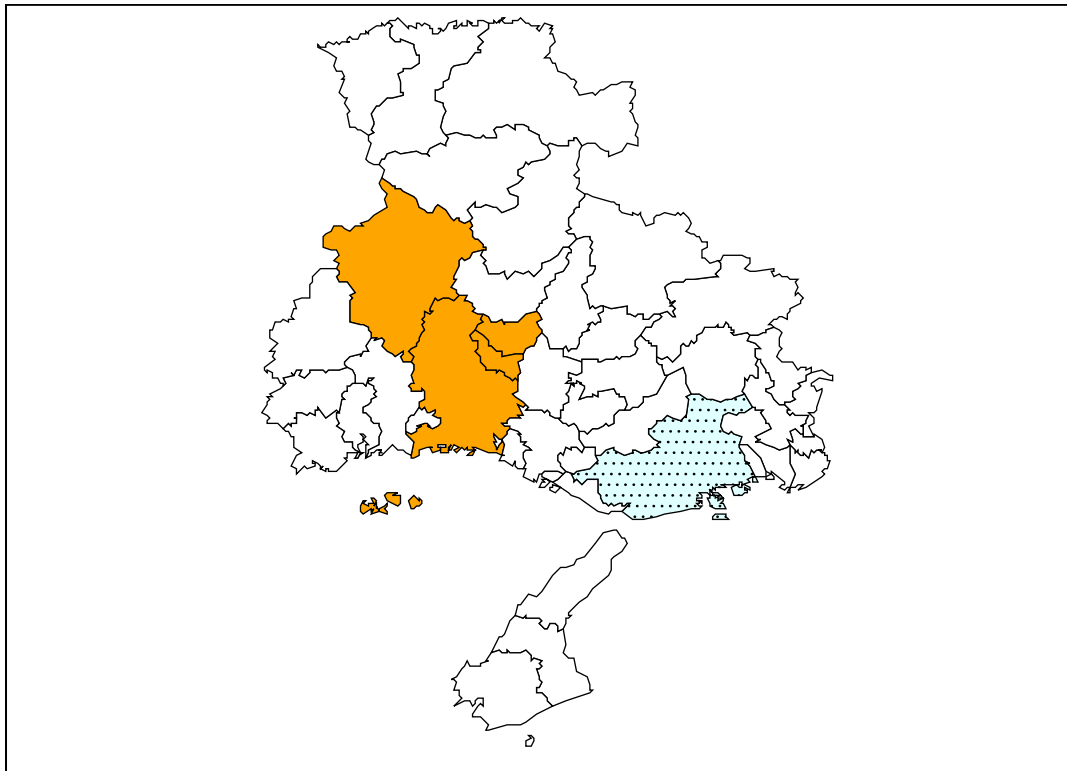

## 【警戒対象地域】

姫路市 宍粟市 市川町 福崎町

## 【警戒解除地域】

神戸市

## 【警戒文】

<概況>

降り続く大雨のため、警戒対象地域では土砂災害の危険度が高まっています。

<とるべき措置>

避難が必要となる危険な状況となっています【警戒レベル4相当情報〔土砂災害〕】。崖の近くなど土砂災害の発生しやすい地区にお住まいの方は、早めの避難を心がけるとともに、市町から発表される避難指示などの情報に注意してください。

## 【補足情報】

危険度の分布は、兵庫県HPで提供する「地域別土砂災害危険度」や気象庁HPで提供する「大雨警報（土砂災害）の危険度分布」から確認できます。

問い合わせ先

078-362-3565（兵庫県砂防課）

078-222-8915（神戸地方気象台）