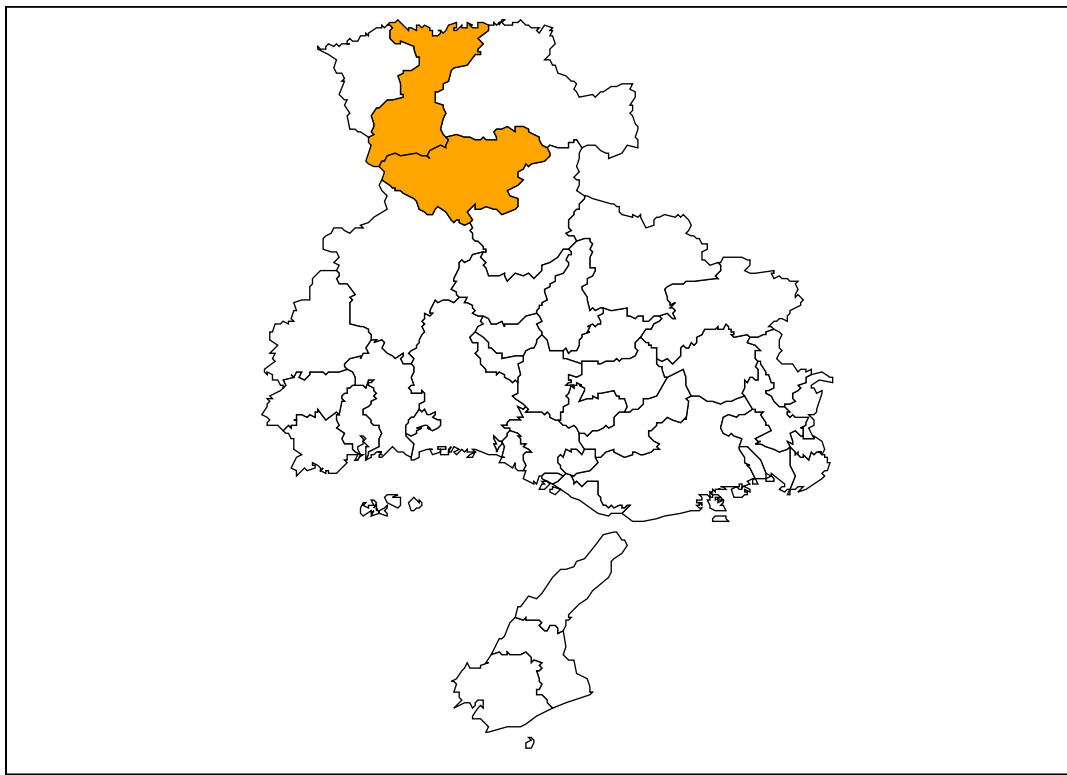

# 兵庫県土砂災害警戒情報 第1号

令和3年7月8日 14時22分

兵庫県 神戸地方気象台 共同発表

## 【警戒対象地域】

養父市\* 香美町\*

\*印は、新たに警戒対象となった市町村を示します。

## 【警戒文】

<概況>

降り続く大雨のため、警戒対象地域では土砂災害の危険度が高まっています。

<とるべき措置>

避難が必要となる危険な状況となっています【警戒レベル4相当情報〔土砂災害〕】。崖の近くなど土砂災害の発生しやすい地区にお住まいの方は、早めの避難を心がけるとともに、市町から発表される避難指示などの情報に注意してください。

## 【補足情報】

危険度の分布は、兵庫県HPで提供する「地域別土砂災害危険度」や気象庁HPで提供する「大雨警報（土砂災害）の危険度分布」から確認できます。

問い合わせ先  
078-362-3565（兵庫県砂防課）  
078-222-8915（神戸地方気象台）