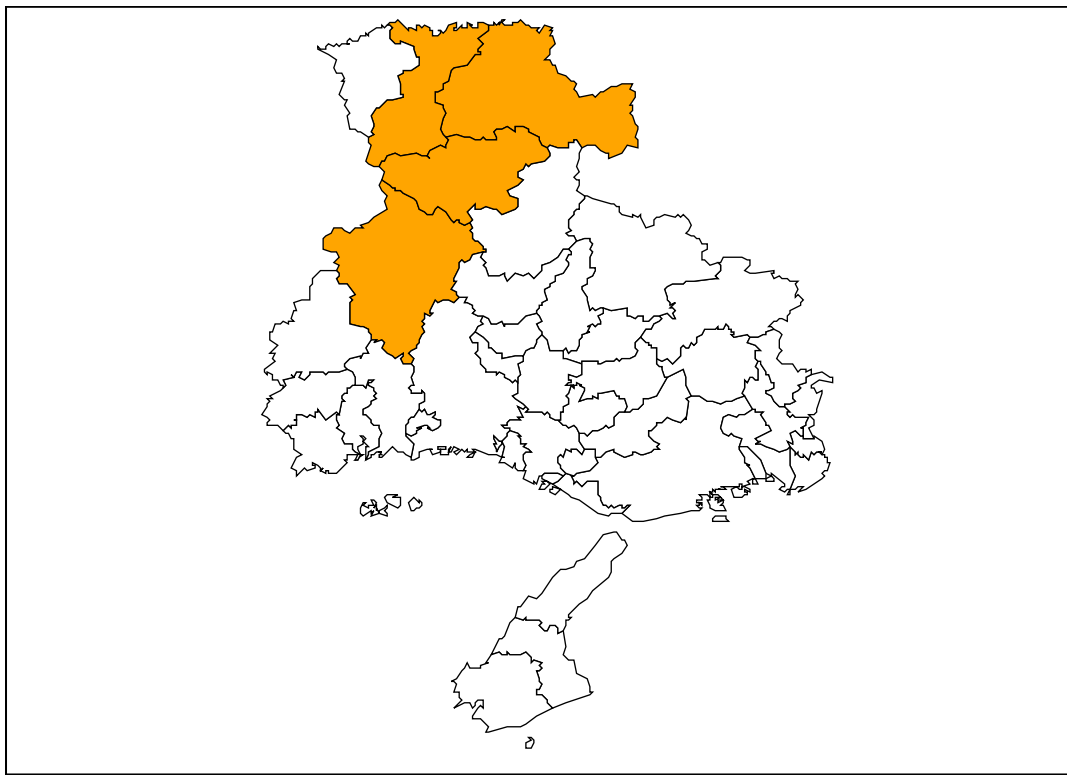

兵庫県土砂災害警戒情報 第2号

令和3年7月8日 16時46分

兵庫県 神戸地方気象台 共同発表

【警戒対象地域】

豊岡市* 養父市 宍粟市* 香美町

*印は、新たに警戒対象となった市町村を示します。

【警戒文】

<概況>

降り続く大雨のため、警戒対象地域では土砂災害の危険度が高まっています。

<とるべき措置>

避難が必要となる危険な状況となっています【警戒レベル4相当情報〔土砂災害〕】。崖の近くなど土砂災害の発生しやすい地区にお住まいの方は、早めの避難を心がけるとともに、市町から発表される避難指示などの情報に注意してください。

【補足情報】

危険度の分布は、兵庫県HPで提供する「地域別土砂災害危険度」や気象庁HPで提供する「大雨警報（土砂災害）の危険度分布」から確認できます。

問い合わせ先
078-362-3565（兵庫県砂防課）
078-222-8915（神戸地方気象台）