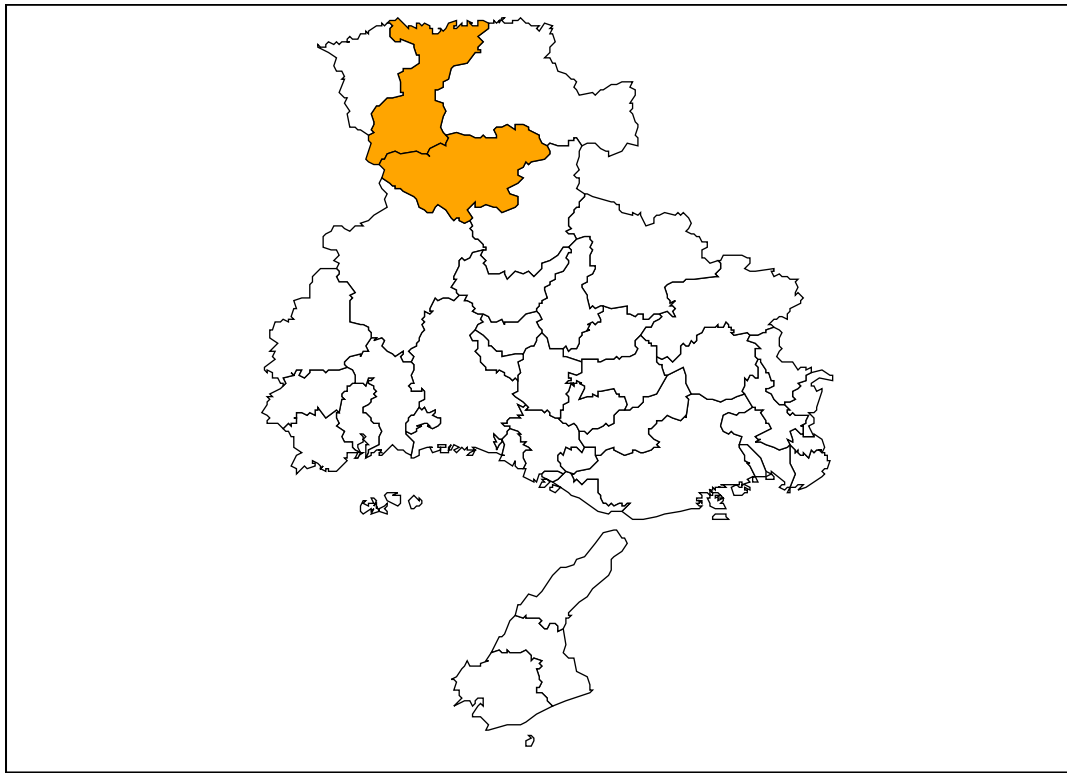

兵庫県土砂災害警戒情報 第1号

令和3年8月14日 5時01分

兵庫県 神戸地方気象台 共同発表

【警戒対象地域】

養父市* 香美町*

*印は、新たに警戒対象となった市町村を示します。

【警戒文】

<概況>

降り続く大雨のため、警戒対象地域では土砂災害の危険度が高まっています。

<とるべき措置>

避難が必要となる危険な状況となっています【警戒レベル4相当情報〔土砂災害〕】。崖の近くなど土砂災害の発生しやすい地区にお住まいの方は、早めの避難を心がけるとともに、市町から発表される避難指示などの情報に注意してください。

【補足情報】

危険度の分布は、兵庫県HPで提供する「地域別土砂災害危険度」や気象庁HPで提供する「大雨警報（土砂災害）の危険度分布」から確認できます。

警戒対象地域

問い合わせ先
078-362-3565（兵庫県砂防課）
078-222-8915（神戸地方気象台）