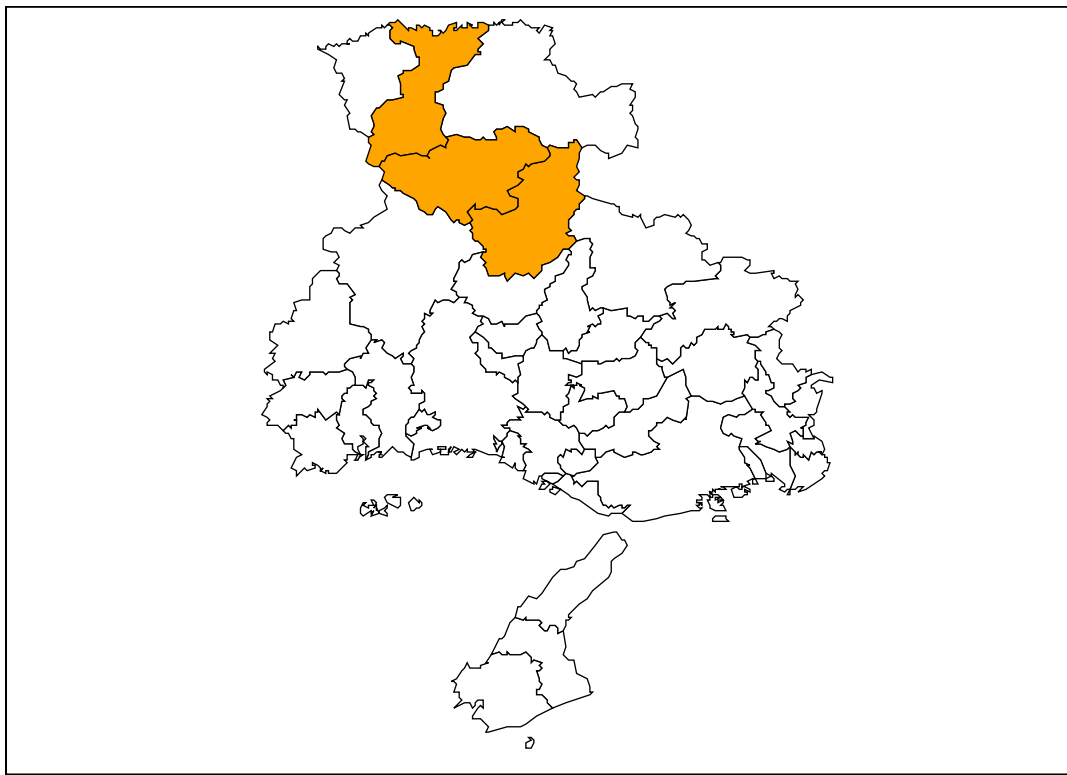

# 兵庫県土砂災害警戒情報 第2号

令和3年8月14日 22時55分

兵庫県 神戸地方気象台 共同発表

## 【警戒対象地域】

養父市 朝来市\* 香美町

\*印は、新たに警戒対象となった市町村を示します。

## 【警戒文】

<概況>

降り続く大雨のため、警戒対象地域では土砂災害の危険度が高まっています。

<とるべき措置>

避難が必要となる危険な状況となっています【警戒レベル4相当情報〔土砂災害〕】。崖の近くなど土砂災害の発生しやすい地区にお住まいの方は、早めの避難を心がけるとともに、市町から発表される避難指示などの情報に注意してください。

## 【補足情報】

危険度の分布は、兵庫県HPで提供する「地域別土砂災害危険度」や気象庁HPで提供する「大雨警報（土砂災害）の危険度分布」から確認できます。

問い合わせ先  
078-362-3565（兵庫県砂防課）  
078-222-8915（神戸地方気象台）