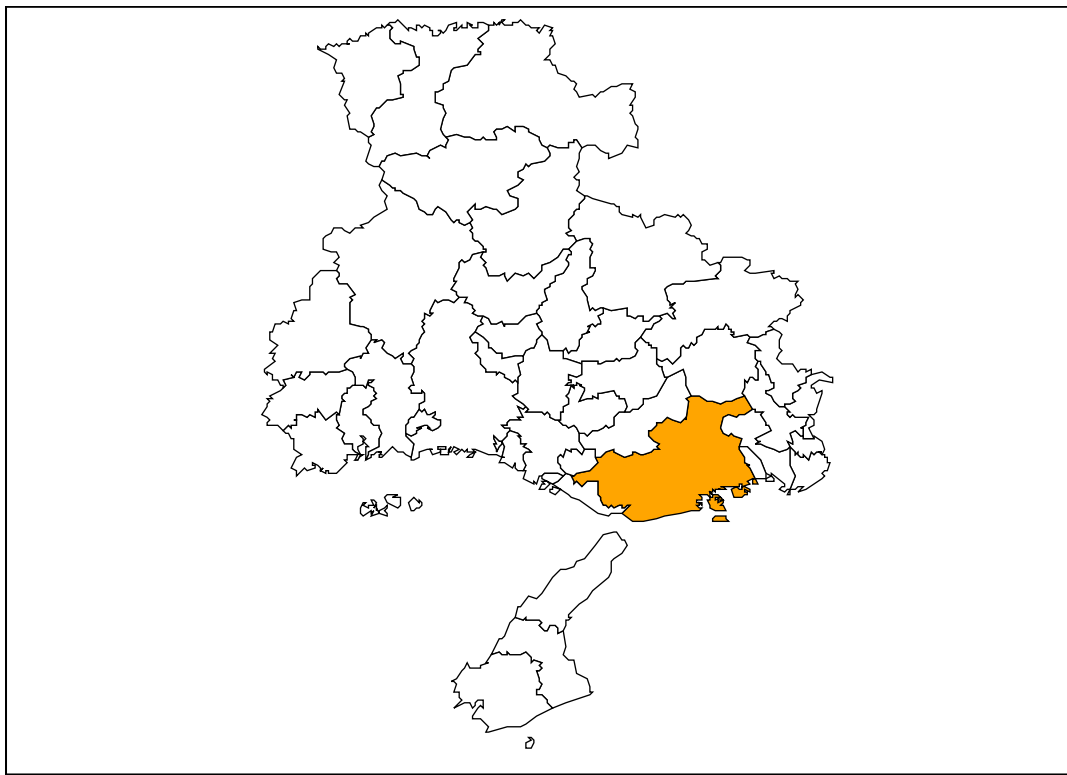

兵庫県土砂災害警戒情報 第1号

令和3年8月17日 12時20分

兵庫県 神戸地方気象台 共同発表

【警戒対象地域】

神戸市*

*印は、新たに警戒対象となった市町村を示します。

【警戒文】

<概況>

降り続く大雨のため、警戒対象地域では土砂災害の危険度が高まっています。

<とるべき措置>

避難が必要となる危険な状況となっています【警戒レベル4相当情報〔土砂災害〕】。崖の近くなど土砂災害の発生しやすい地区にお住まいの方は、早めの避難を心がけるとともに、市町から発表される避難指示などの情報に注意してください。

【補足情報】

危険度の分布は、兵庫県HPで提供する「地域別土砂災害危険度」や気象庁HPで提供する「大雨警報（土砂災害）の危険度分布」から確認できます。

問い合わせ先
078-362-3565（兵庫県砂防課）
078-222-8915（神戸地方気象台）