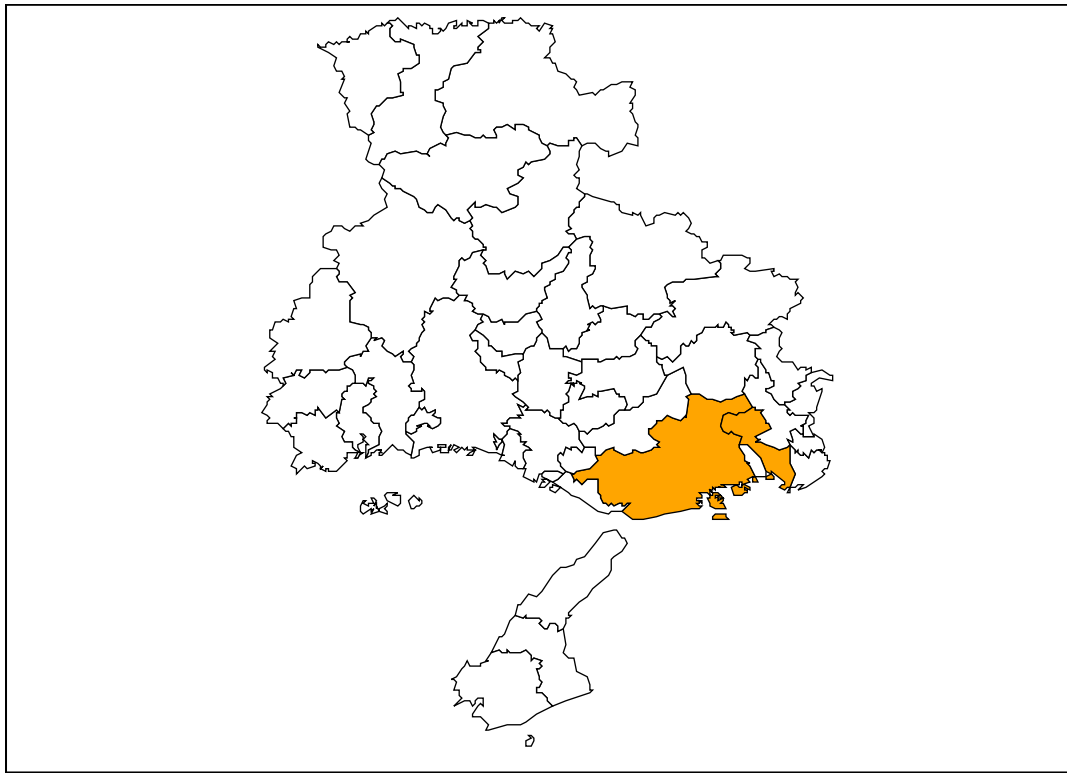

兵庫県土砂災害警戒情報 第2号

令和3年8月17日 12時45分

兵庫県 神戸地方気象台 共同発表

【警戒対象地域】

神戸市 西宮市*

*印は、新たに警戒対象となった市町村を示します。

【警戒文】

<概況>

降り続く大雨のため、警戒対象地域では土砂災害の危険度が高まっています。

<とるべき措置>

避難が必要となる危険な状況となっています【警戒レベル4相当情報〔土砂災害〕】。崖の近くなど土砂災害の発生しやすい地区にお住まいの方は、早めの避難を心がけるとともに、市町から発表される避難指示などの情報に注意してください。

【補足情報】

危険度の分布は、兵庫県HPで提供する「地域別土砂災害危険度」や気象庁HPで提供する「大雨警報（土砂災害）の危険度分布」から確認できます。

警戒対象地域

問い合わせ先
078-362-3565（兵庫県砂防課）
078-222-8915（神戸地方気象台）